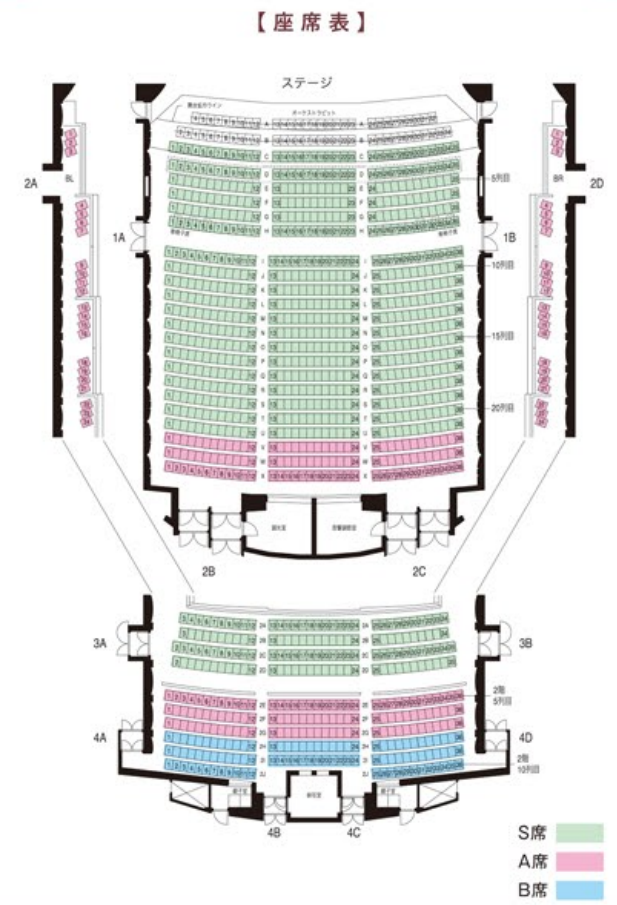

ティアラこうとう(江東公会堂)大ホール

会場アクセス

- 地下鉄:都営地下鉄新宿線 東京メトロ半蔵門線
  「住吉」駅A4出口 徒歩4分
- 都営バス
  【東22】錦糸町駅~東陽町(東京駅北口行)
  「住吉駅前」下車 徒歩5分
  【錦11】錦糸町駅~築地駅「住吉駅前」下車 徒歩5分
  【錦28】錦糸町駅~東大島駅「江東公会堂前」下車 徒歩1分
- 駐車場:地下駐車場(有料80台収容)

〒135-0002 東京都江東区住吉2丁目28-36 TEL.03-3635-5500

Principal Conductor
KEN TAKASEKI
Principal Guest Conductor
SACHIO FUJIOKA

TOKYO CITY
PHILHARMONIC
ORCHESTRA

東京シティ・フィルハーモニック管弦楽団
2024-2025シーズンプログラム

常任指揮者:高関 健 首席客演指揮者:藤岡 幸夫