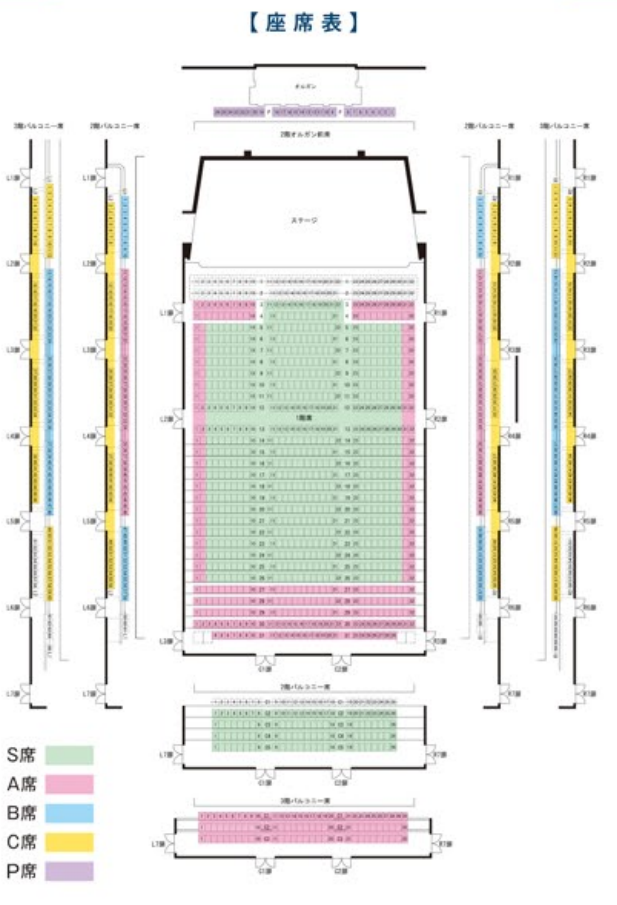

*プラチナS席・プラチナA席は60歳以上の方を対象とした席種です。 *U20は小学生~20歳まで、U30は21~30歳までの方を対象とした割引のお席です。座席指定不可ですので予めご了承ください。 ※江東区民割引は、S~C席までのお席がそれぞれ200円割引となります。

ティアラこうとう定期演奏会チケット	S席	A席	B席	U20* (小学生~20歳)	U30* (21~30歳)
ティアラこうとう定期会員券(全4公演) 1公演券で購入するより40%お得!	¥8,400	¥7,200	¥6,000	—	—
1公演券	¥3,500	¥3,000	¥2,500	¥1,000	¥1,500

※江東区民割引は、S~B席までのお席がそれぞれ200円割引となります。

シティ・フィルクーポン

有効期間:購入日から1年間 対象:定期演奏会

5枚綴り	S: ¥26,000	A: ¥21,000	B: ¥17,000	C: ¥13,000
10枚綴り	S: ¥48,000	A: ¥40,000	B: ¥32,000	C: ¥24,000

お好きな公演を選んで聴いたり、お仲間とシェアしたり。
使い方は自由! 5枚綴りで1公演分、10枚綴りで2公演分お得です。

チケットのお申し込み

東京シティ・フィル チケットサービス
TEL.03-5624-4002
平日の月・水・金 11:00~16:00

1公演券はセブンイレブンで代金決済、チケット受取ができます。
(所定の手数料をご負担ください。)
東京シティ・フィル チケットサービスよりチケットをお送りする場合、
チケット送料¥84をご負担ください。

座席指定のできるネット予約

https://www.cityphil.jp/
※ご利用には会員登録が必要(無料)

チケット代金のお支払い方法
●クレジットカード:以下のクレジットカードがご利用になります。
JCB VISA MasterCard Nicos DC CARD
AMERICAN EXPRESS タイナースクラブ
■ 銀行振込:三井住友銀行 錦糸町支店(替)7089812
口座名義:一般社団法人東京シティ・フィルハーモニック管弦楽団
■ 郵便振替:00120-0-451933
加入者名:一般社団法人東京シティ・フィルハーモニック管弦楽団
■ 全国のセブンイレブン各店舗

●むしや害虫により出演者・曲目等が変更になる場合がございますので予めご了承ください。 ●未成年の子供の入場・同伴はご遠慮ください。 ●一度お求めになられたチケットは公演中止の場合以外、一切キャンセルできませんので予めご了承ください。 ●ハンディキャップをお持ちの方のための特別割引をご用意しております。 ●車椅子をご利用のお客様は東京シティ・フィルチケットサービスまでお問い合わせください。

東京オペラシティコンサートホール

会場アクセス

- 京王新線(都営地下鉄新宿線相互乗入れ) 初台駅東口 徒歩5分以内
- 小田急線 参宮橋駅 徒歩約14分
- 都営地下鉄大江戸線 西新宿五丁目駅A2出口 徒歩約17分
- 渋谷駅西口よりバス 約20分
  京王バス(渋64):東京オペラシティ南または東京オペラシティ下車
  京王バス(渋63)〈渋66〉
  都営バス(渋66):東京オペラシティ南下車
- お車 山手通り・甲州街道交差点角

〒163-1403 東京都新宿区西新宿3-20-2 TEL.03-5353-0788