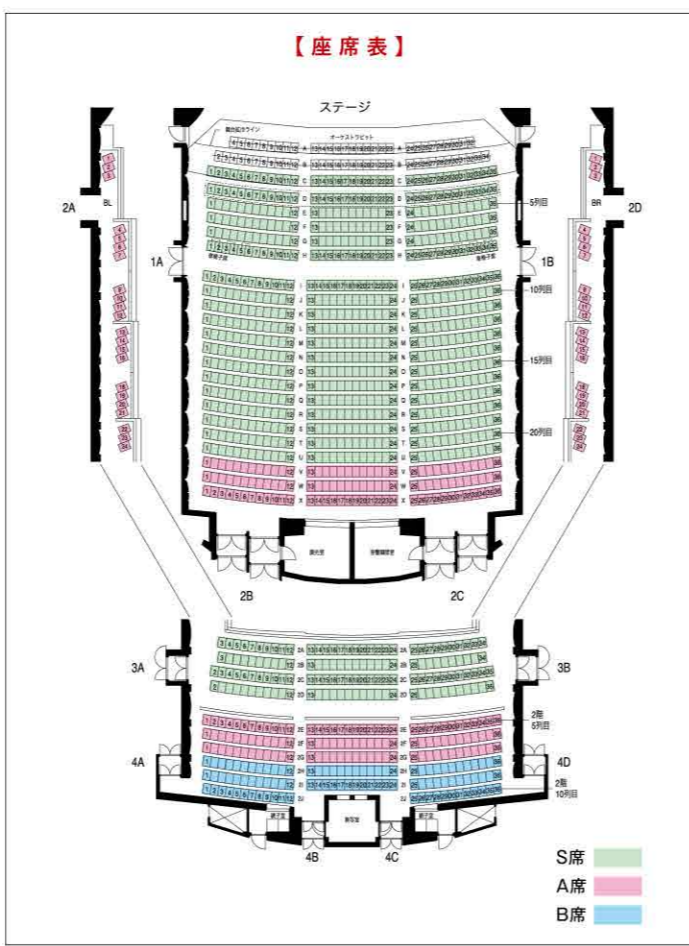

ティアラこうとう(江東公会堂) 大ホール

1. **会場アクセス**
2. ■地下鉄:都営地下鉄新宿線 東京メトロ半蔵門線「住吉」駅A4出口 徒歩4分
   - ■都営バス
     【東22】錦糸町駅~東陽町(東京駅北口行)「住吉駅前」下車 徒歩5分
     【錦11】錦糸町駅~築地駅「住吉駅前」下車 徒歩5分
     【錦28】錦糸町駅~東大島駅「江東公会堂前」下車 徒歩1分
   - ■駐車場:地下駐車場(有料80台収容)