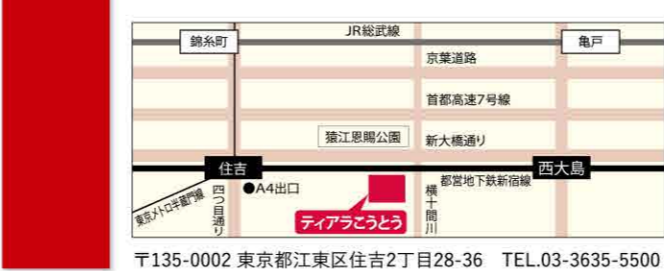

東京オペラシティ コンサートホール

- 会場アクセス**
- 京王新線(都営地下鉄新宿線相互乗り入れ) 初台駅東口 徒歩5分以内
 - 小田急線 参宮橋駅 徒歩約14分
 - 都営地下鉄大江戸線 西新宿五丁目駅A2出口 徒歩約17分
 - 渋谷駅西口よりバス 約20分
 京王バス〈渋64〉:東京オペラシティ南または東京オペラシティ下車
 京王バス〈渋61〉〈渋63〉〈渋66〉
 都営バス〈渋66〉:東京オペラシティ南下車
 - お車 山手通り・甲州街道交差点角

ティアラこうとう(江東公会堂) 大ホール

- 会場アクセス**
- 地下鉄:都営地下鉄新宿線 東京メトロ半蔵門線「住吉」駅A4出口 徒歩4分
 - 都営バス
 【東22】錦糸町駅~東陽町(東京駅北口行)「住吉駅前」下車 徒歩5分
 【錦11】錦糸町駅~築地駅「住吉駅前」下車 徒歩5分
 【錦28】錦糸町駅~東大島駅「江東公会堂前」下車 徒歩1分
 - 駐車場:地下駐車場(有料80台収容)

TOKYO CITY