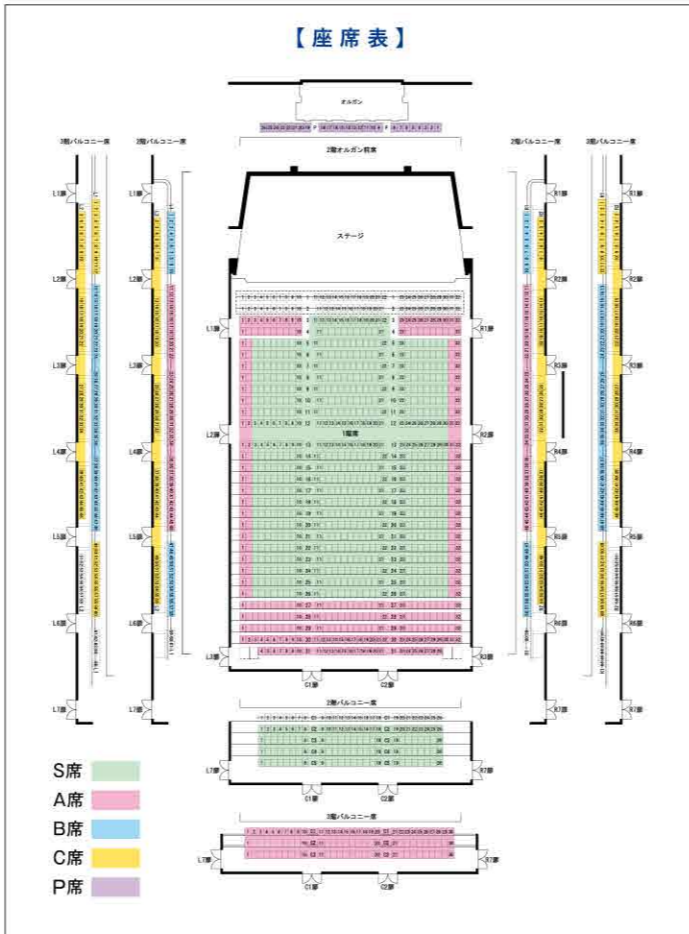

*プラチナS席・プラチナA席は60歳以上の方を対象とした席種です。 *U20は小学生~20歳まで、U30は21~30歳までの方を対象とした割引のお席です。座席指定不可ですので予めご了承ください。 ※江東区民割引は、S~C席までのお席がそれぞれ200円割引となります。

ティアラこうとう定期演奏会チケット	S席	A席	B席	U20* (小学生~20歳)	U30* (21~30歳)
ティアラこうとう定期会員券(全4公演) 1公演券で購入するより40%お得!	¥8,400	¥7,200	¥6,000	—	—
1公演券	¥3,500	¥3,000	¥2,500	¥1,000	¥1,500

※江東区民割引は、S~B席までのお席がそれぞれ200円割引となります。

シティ・フィルクーポン 有効期間:購入日から1年間 対象:定期演奏会

5枚綴り	S: ¥26,000	A: ¥21,000	B: ¥17,000	C: ¥13,000
10枚綴り	S: ¥48,000	A: ¥40,000	B: ¥32,000	C: ¥24,000

好きな公演を選んで聴いたり、お仲間とシェアしたり。使い方は自由!
5枚綴りで1公演分、10枚綴りで2公演分お得です。

チケットのお申し込み
東京シティ・フィル チケットサービス
TEL.03-5624-4002
平日の月・水・金 11:00~15:00

座席指定のできるネット予約
<https://www.cityphil.jp/>
※ご利用には会員登録が
必要です(無料)

チケット代金のお支払い方法
●クレジットカード:以下のクレジットカードがご利用になります。
JCB VISA MasterCard NICO5 DC CARD
AMERICAN EXPRESS タイナスクラブ

●銀行振込:三井住友銀行 錦糸町支店(曾)7089812
口座名義:一般社団法人東京シティ・フィルハーモニック管弦楽団
●郵便振替:00120-0-451933
加入者名:一般社団法人東京シティ・フィルハーモニック管弦楽団
●全国のセブンイレブン各店舗

1公演券はセブンイレブンで代金決済、チケット受取ができます。
(所定の手数料をご負担ください)。
東京シティ・フィル チケットサービスよりチケットをお送りする場合、
チケット送料¥84をご負担ください。

●やむを得ぬ事情により出演者・曲目等が変更になる場合がございますので予めご了承ください。 ●未就学のお子様の入場・同伴はご遠慮くださいますようお願い申し上げます。 ●一度お求めになったチケットは公演中止の場合以外、一切キャンセルできませんので予めご了承ください。 ●ハンディキャップをお持ちの方のための特別割引をご用意しております。 ●車椅子をご利用のお客様は東京シティ・フィルチケットサービスまでお問い合わせください。

東京オペラシティ コンサートホール

1. **会場アクセス**
2. ■京王新線(都営地下鉄新宿線相互乗り入れ) 初台駅東口 徒歩5分以内
   - ■小田急線 参宮橋駅 徒歩約14分
   - ■都営地下鉄大江戸線 西新宿五丁目駅A2出口 徒歩約17分
   - ■渋谷駅西口よりバス 約20分
     京王バス〈渋64〉:東京オペラシティ南または東京オペラシティ下車
     京王バス〈渋61〉〈渋63〉〈渋66〉
     都営バス〈渋66〉:東京オペラシティ南下車
   - ■お車 山手通り・甲州街道交差点角